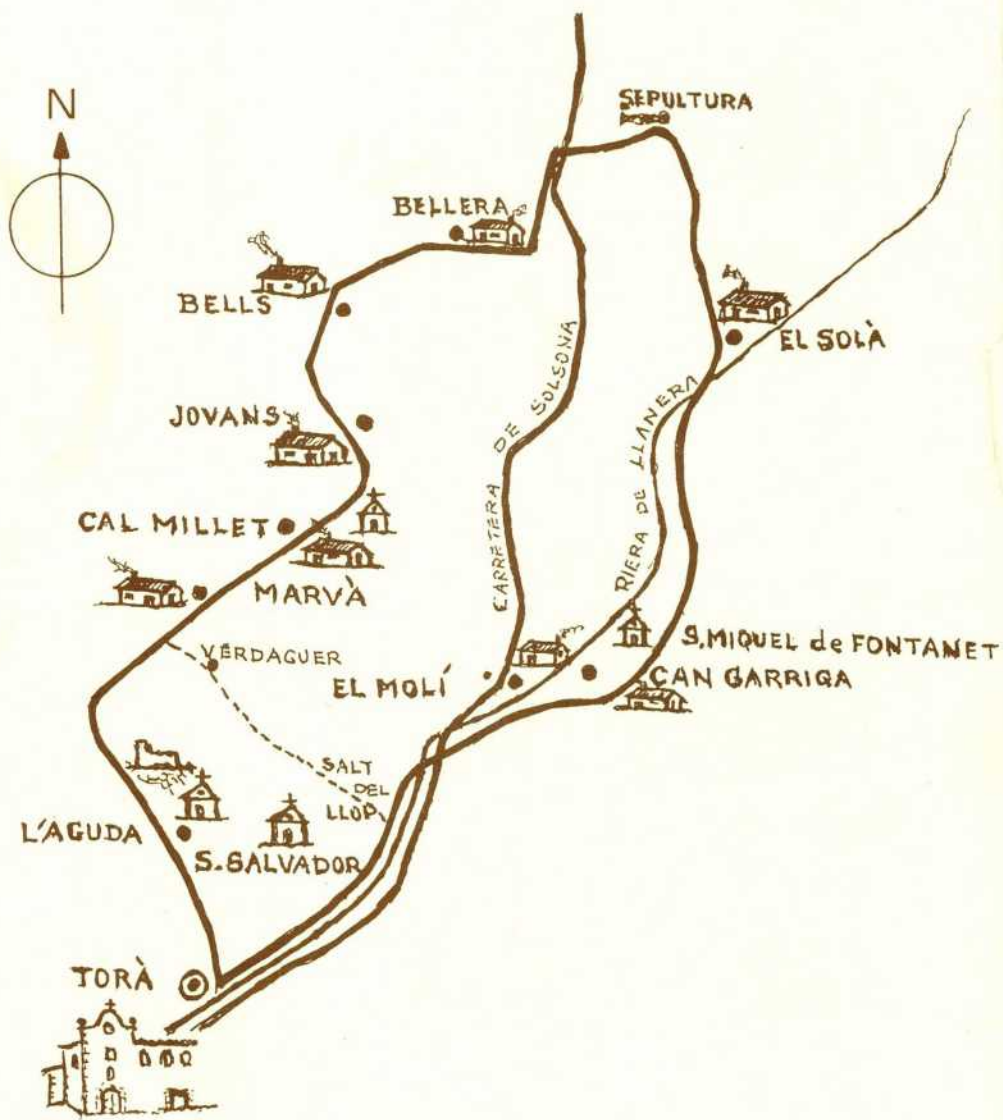

# Xna. CAMINADA POPULAR DE TORÀ (LA SEGARRA)

\*  
**RUTA DE PUIGREDON**  
Diumenge, 28 d'abril del 1991

## RUTA DEL PUIGREDON

Organitza:  
**Associació del Patrimoni Artístic i Cultural de Torà**